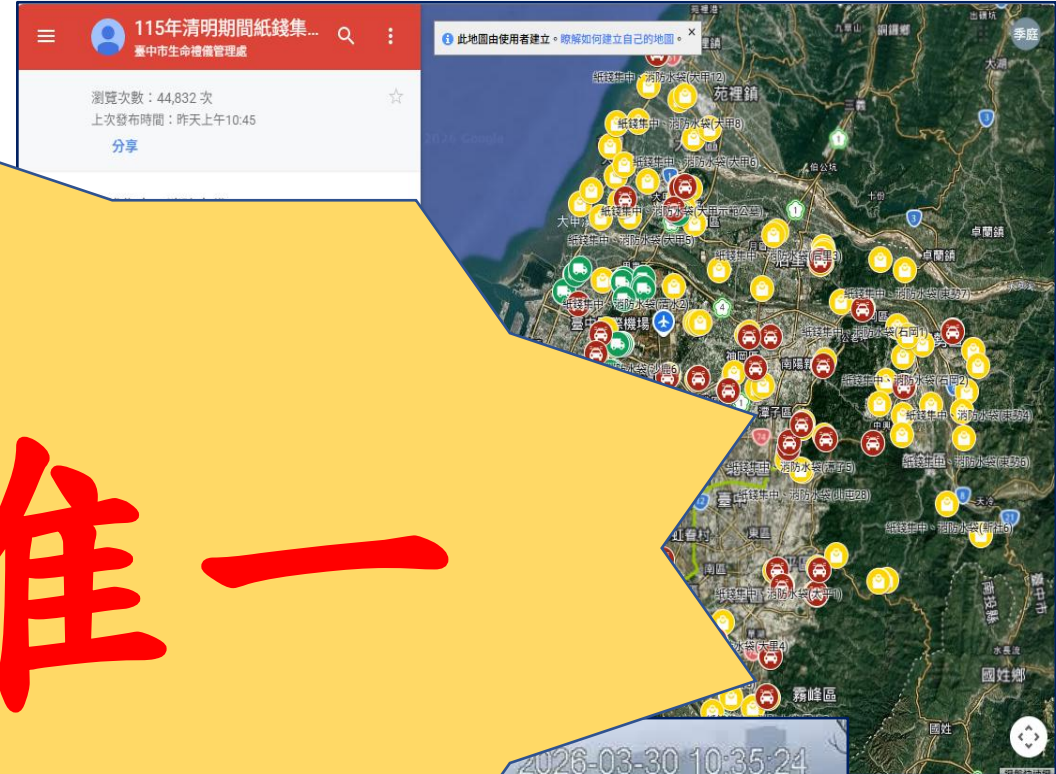

東勢生命紀念館樹葬區

參、智能管理新世代 - Google地圖標註

Google地圖標註

- 地圖使用次數：
- 取水袋：
- 周末消防駐紮
- 民政局與

六都唯一

「空拍機聯合稽查」

過空拍機巡查墓區，即時掌握
火源狀況。

參、智能管理新世代 - 冷凍庫中央監控系統