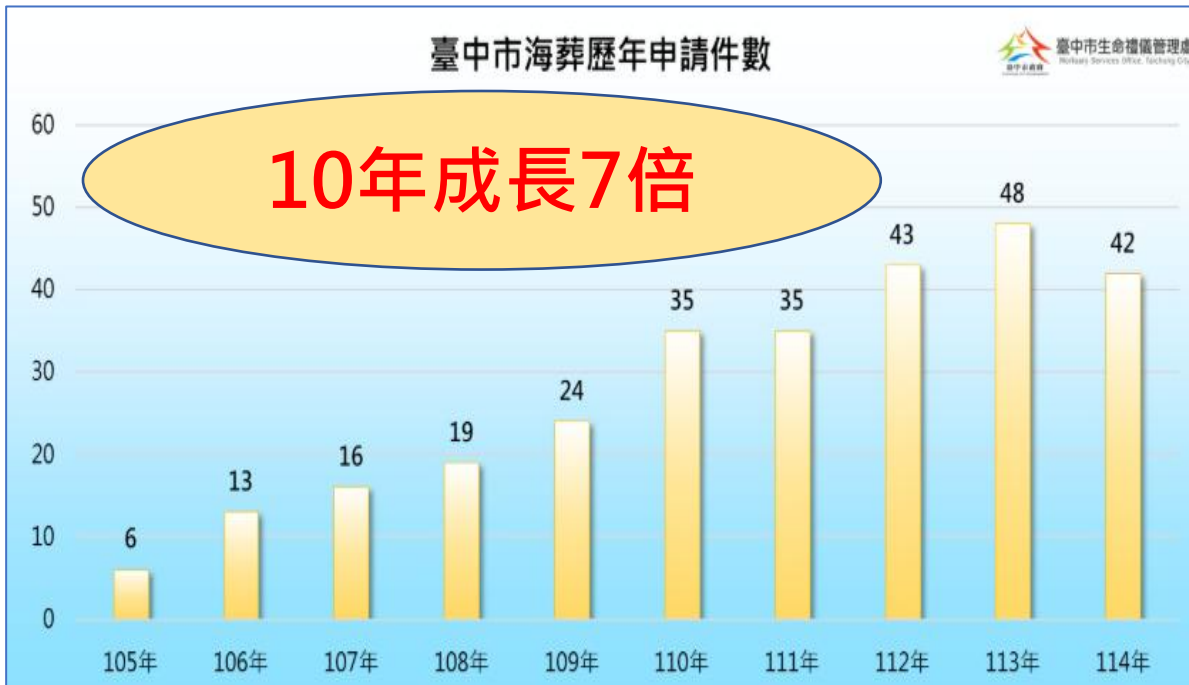

- 樹葬免費
- 逐年增闢樹葬區，目前有9處，六都之冠
- 105-114年樹葬申請數，共2萬2,468件

臺中市歷年樹葬申請件數

大雅楓愛園

神岡崇璞園

潭子環保樹葬區

太平環保樹葬區

清水樹葬追思園區

大甲環保樹葬區

大肚環保樹葬區

沙鹿環保樹葬區

大坑歸思園(休葬)

採循環葬方式，永續利用土地資源

貳、新穎殯葬環境 低碳永續環保葬 - 海葬

- 參加海葬者，減免骨灰罐暫存、專車及船舶等相關費用
- 本市每年舉辦**6場**，每場名額8個，還有中彰投苗雲聯合場次**1場**，每場名額4個
- 105-114年海葬申請數，共**281件**

大海為家，徜徉自在

大海為家 徜徉自在