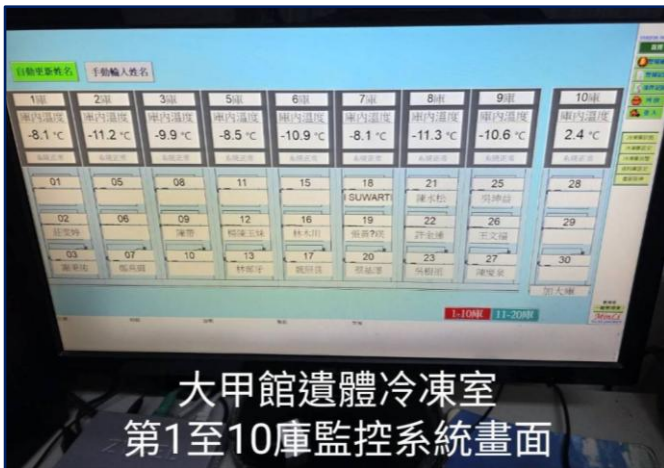

東勢生命紀念館樹葬區

參、智能管理新世代 - Google地圖標註

Google地圖標註

- 地圖使用次數：
- 取水袋：
- 周末消防駐紮
- 民政局與

六都唯一

「空拍機聯合稽查」

過空拍機巡查墓區，即時掌握
火源狀況。

參、智能管理新世代 - 冷凍庫中央監控系統

- 庫內溫度 $> 5^{\circ}\text{C}$ ，狀態持續30分鐘，發出警報，通知管理員
- 搭配人工巡檢
- 確保溫度穩定

崇德殯儀館

- 114年建置
- 預算107萬3,445元
- 監控崇德殯儀館全部，共350屨冷凍櫃

大甲殯儀館

- 112年建置
- 預算56萬元
- 監控大甲殯儀館全部，共56屨冷凍櫃

大甲館遺體冷凍室
第1至10庫監控系統畫面

大甲館遺體冷凍室
第11至20庫監控系統畫面