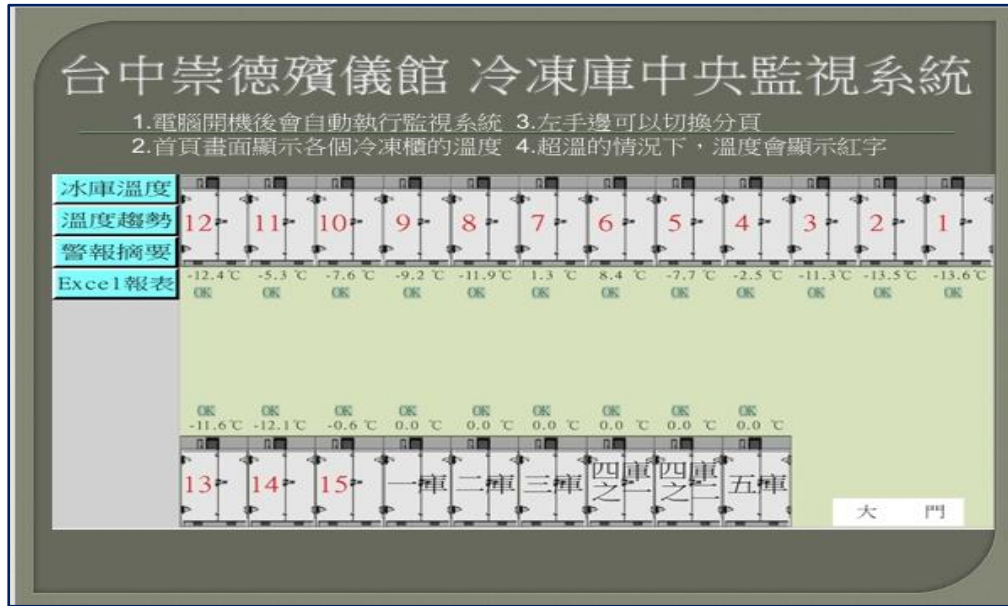

東勢生命紀念館樹葬區

參、智能管理新世代 - Google地圖標註

Google地圖標註

- 地圖使用次數：
- 取水袋：
- 周末消防駐紮
- 民政局與

六都唯一

「空拍機聯合稽查」

過空拍機巡查墓區，即時掌握
火源狀況。

參、智能管理新世代 - 冷凍庫中央監控系統