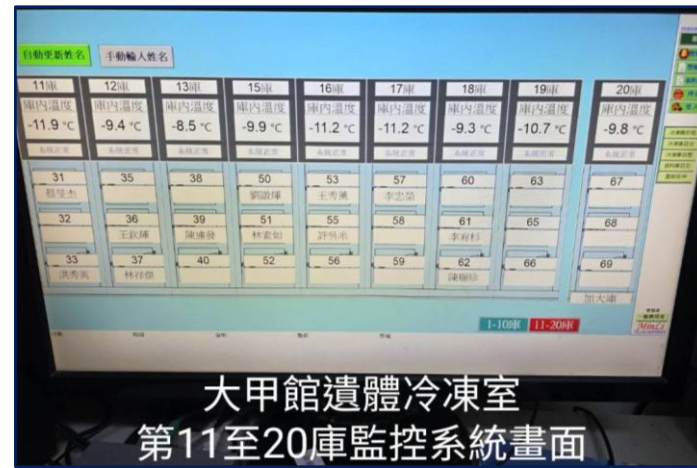

東勢生命紀念館樹葬區

參、智能管理新世代 - Google地圖標註

Google地圖標註

- 地圖使用次數：
- 取水袋：
- 周末消防駐紮
- 民政局與

六都唯一

「空拍機聯合稽查」

過空拍機巡查墓區，即時掌握
火源狀況。

參、智能管理新世代 - 冷凍庫中央監控系統

- 庫內溫度 $> 5^{\circ}\text{C}$ ，狀態持續30分鐘，發出警報，通知管理員
- 搭配人工巡檢
- 確保溫度穩定

崇德殯儀館

- 114年建置
- 預算107萬3,445元
- 監控崇德殯儀館全部，共350屨冷凍櫃

大甲殯儀館

- 112年建置
- 預算56萬元
- 監控大甲殯儀館全部，共56屨冷凍櫃

大甲館遺體冷凍室
第1至10庫監控系統畫面

大甲館遺體冷凍室
第11至20庫監控系統畫面

參、智能管理新世代 - AI 判煙系統

設置地點

2處

東海·大甲火化場

設置經費

100萬

新臺幣

校正頻率