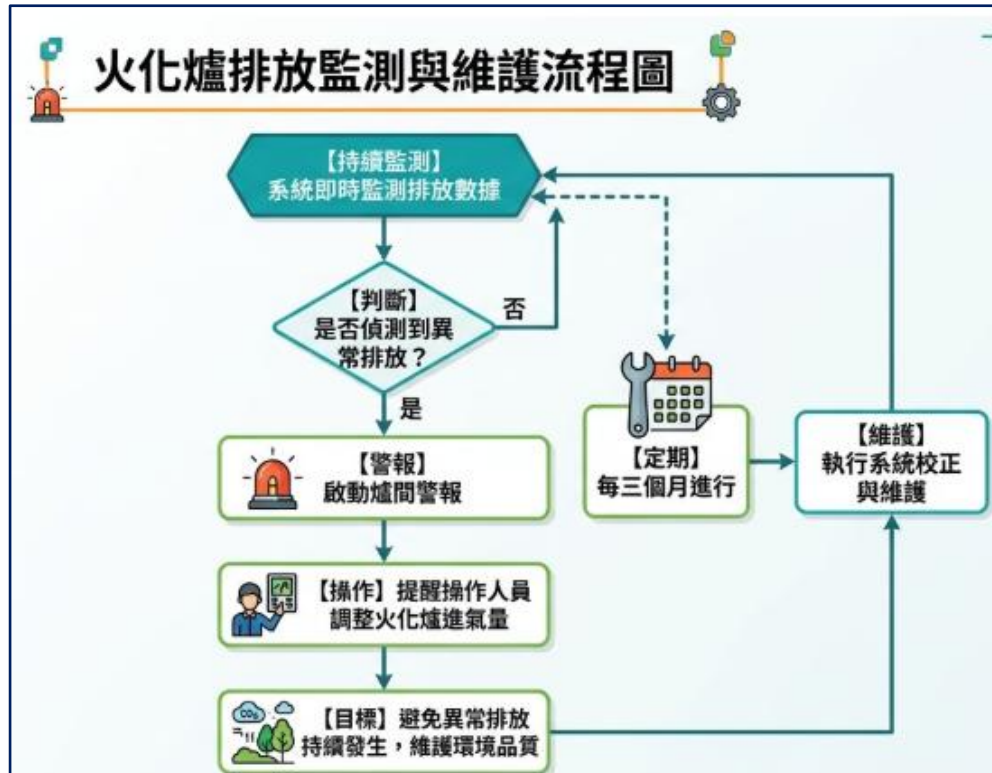

東勢生命紀念館樹葬區

參、智能管理新世代 - Google地圖標註

Google地圖標註

- 地圖使用次數：
- 取水袋：
- 周末消防駐紮
- 民政局與

六都唯一

「空拍機聯合稽查」

過空拍機巡查墓區，即時掌握
火源狀況。

參、智能管理新世代 - 冷凍庫中央監控系統

- 庫內溫度 $> 5^{\circ}\text{C}$ ，狀態持續30分鐘，發出警報，通知管理員
- 搭配人工巡檢
- 確保溫度穩定

崇德殯儀館

- 114年建置
- 預算107萬3,445元
- 監控崇德殯儀館全部，共350屨冷凍櫃

大甲殯儀館

- 112年建置
- 預算56萬元
- 監控大甲殯儀館全部，共56屨冷凍櫃

大甲館遺體冷凍室
第1至10庫監控系統畫面

大甲館遺體冷凍室
第11至20庫監控系統畫面

參、智能管理新世代 - AI 判煙系統

設置地點

2處

東海·大甲火化場

設置經費

100萬

新臺幣

校正頻率

每季

定期維護校正

AI 判煙系統火化爐間通報設備

東海館火化場排放煙囪監視器

參、智能管理新世代 - 電子追思牆

1

2種不同功能的
QR Code

<掃描QR CODE可搜尋亡者>