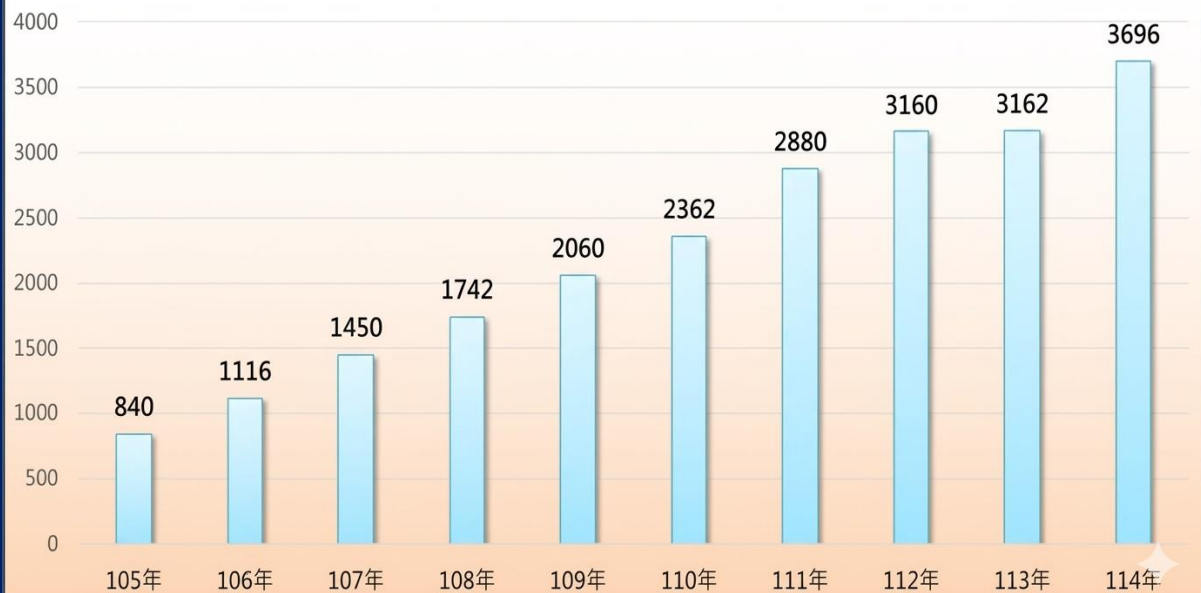

- 樹葬免費
- 逐年增闢樹葬區，目前有9處，六都之冠
- 105-114年樹葬申請數，共2萬2,468件

臺中市歷年樹葬申請件數

大雅楓愛園

神岡崇璞園

潭子環保樹葬區

太平環保樹葬區

清水樹葬追思園區

大甲環保樹葬區