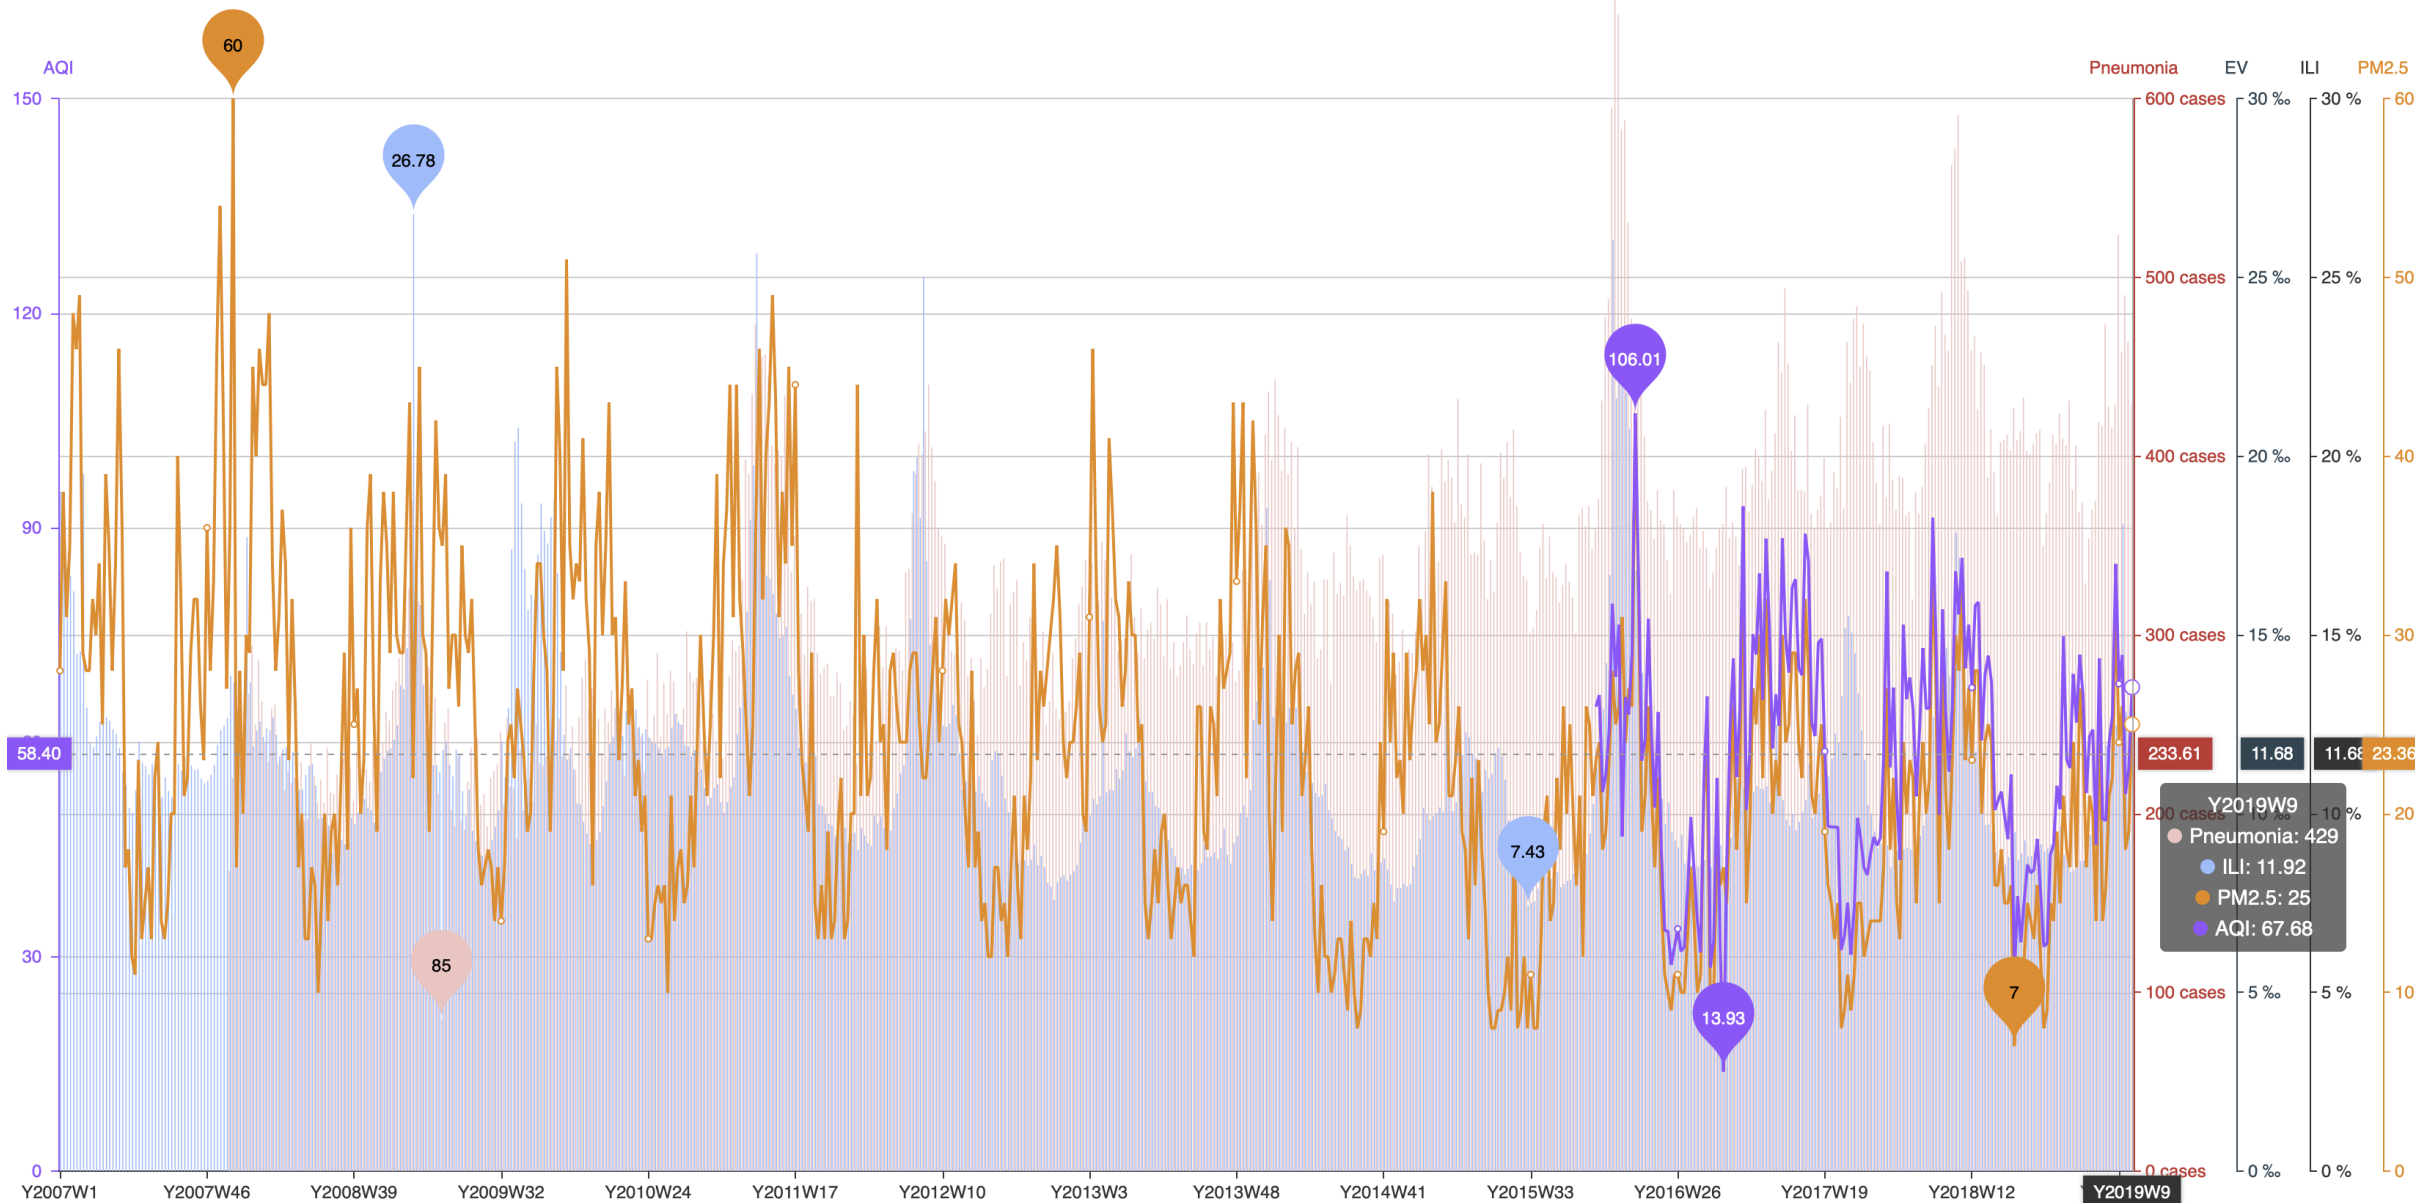

<https://www.airvisual.com/earth>

附件一

IQAir  
**AirVisual Earth**

2019-03-21 10:00 Local ⇌ UTC

PM2.5 – PM10 – Wind

AQI PM2.5 ILI Pneumonia Enterovirus

地圖 衛星檢視

# 螢幕截圖 2019-03-21 10.13.29

地圖 衛星檢視