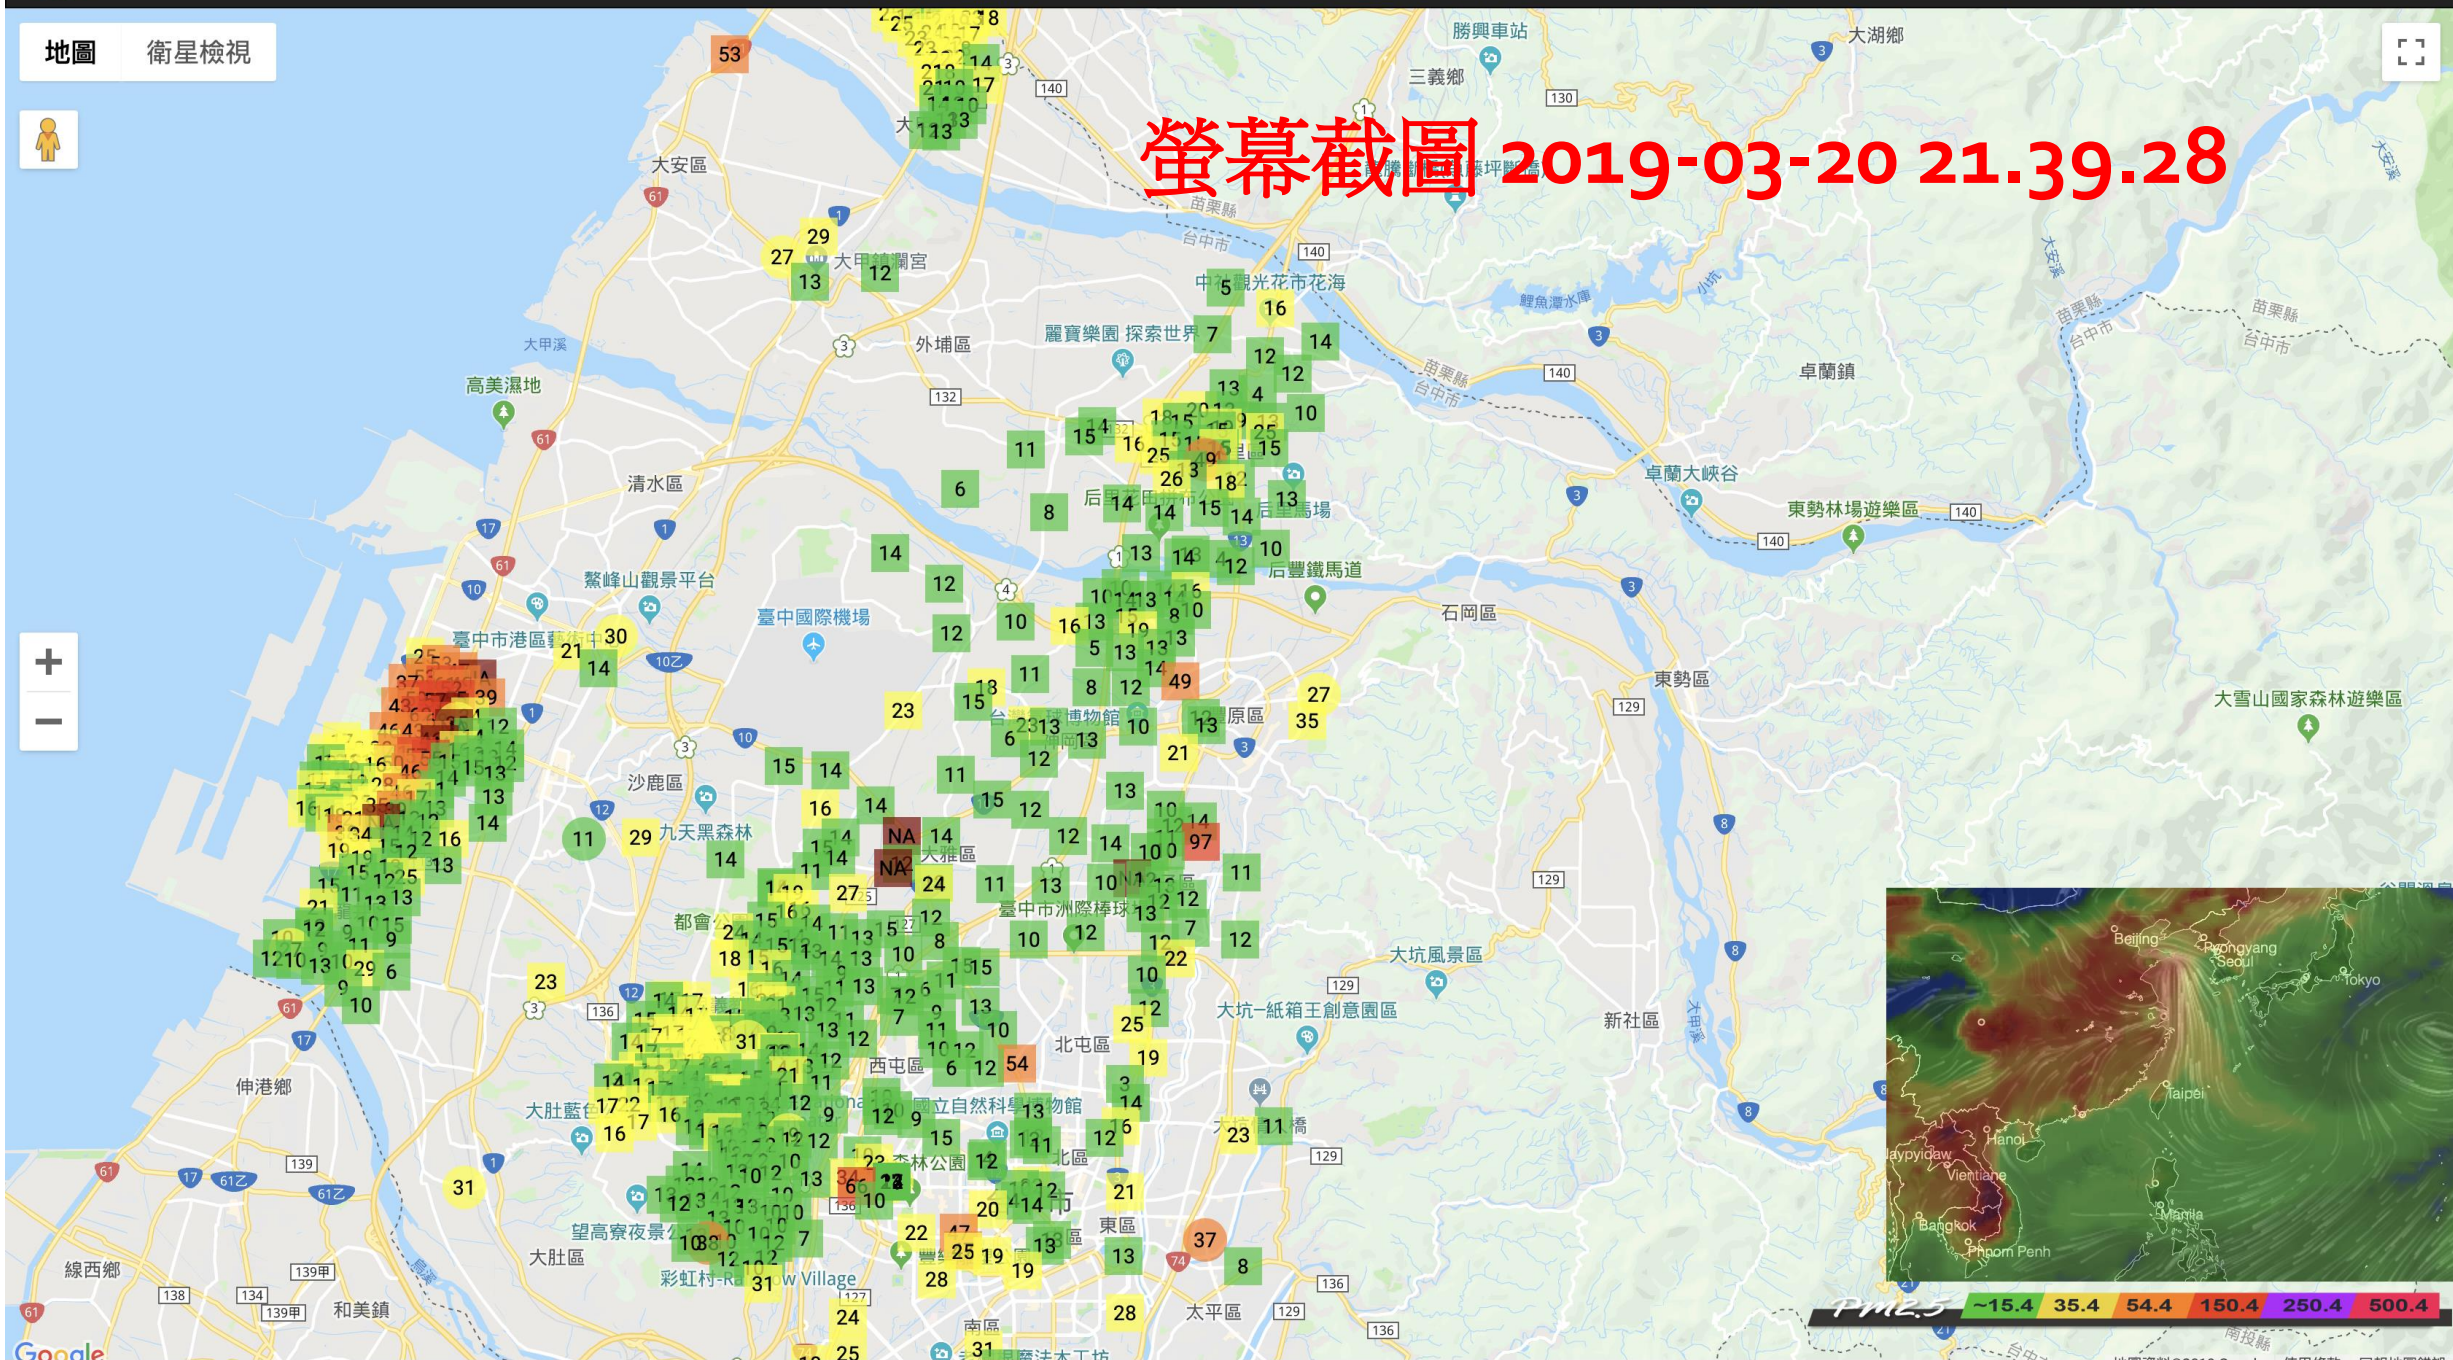

地圖 衛星檢視

螢幕截圖 2019-03-20 21:39:28

PM2.5 ~15.4 35.4 54.4 150.4 250.4 500.4